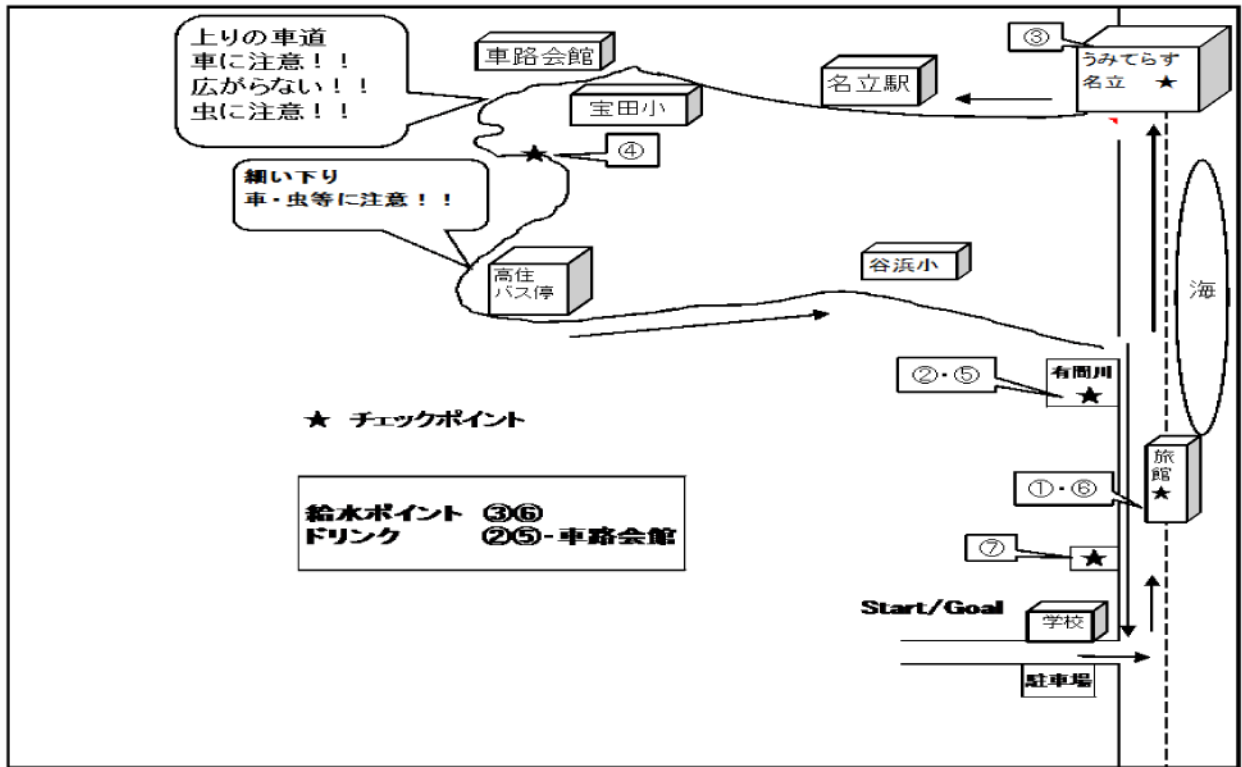

【平成26年度チャレンジウォークの記録】

【各チェックポイントの記録】

① いそや旅館駐車場	(6.2km 地点)	先頭 8 : 3 1	最後尾 9 : 4 6
② 有間川サテライト	(8.6km 地点)	先頭 8 : 4 0	最後尾 1 0 : 2 4
③ うみてらす名立	(15.0km 地点)	先頭 9 : 1 3	最後尾 1 1 : 5 3
④ 宝田小裏上り坂終点	(20.7km 地点)	先頭 9 : 5 1	最後尾 1 3 : 5 5
⑤ 有間川サテライト	(27.0km 地点)	先頭 1 0 : 2 3	最後尾 1 5 : 4 0
⑥ いそや旅館駐車場	(29.1km 地点)	先頭 1 0 : 4 0	最後尾 1 6 : 2 3
⑦ 4 6 8 号～海岸線 売店前	(32.8km 地点)	先頭 1 1 : 0 4	最後尾 1 7 : 2 9